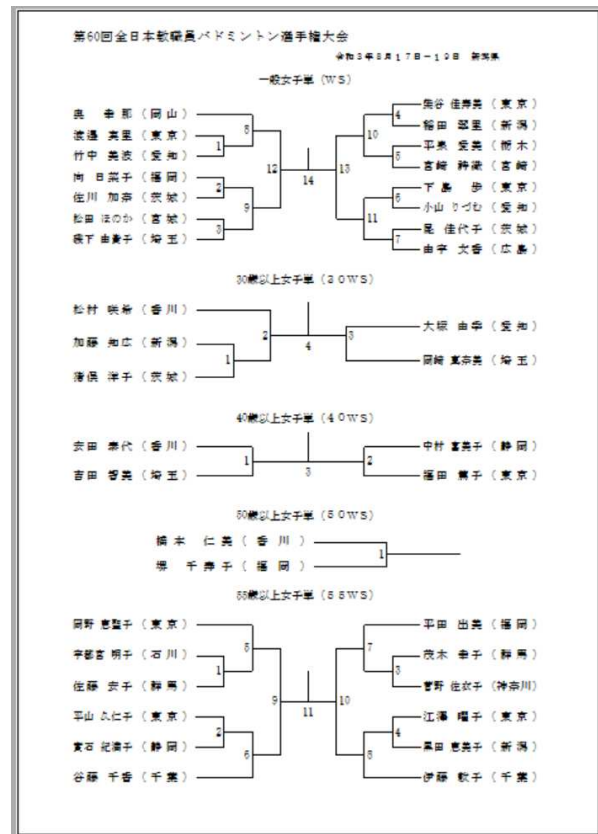

縦分割配置時のサイズ自動調整（トーナメント）

【これまでのレイアウト設定】

⇒

印刷結果

【新バージョンでのレイアウト設定】

⇒

印刷結果 (各種目の参加数に応じてサイズが調整されます)